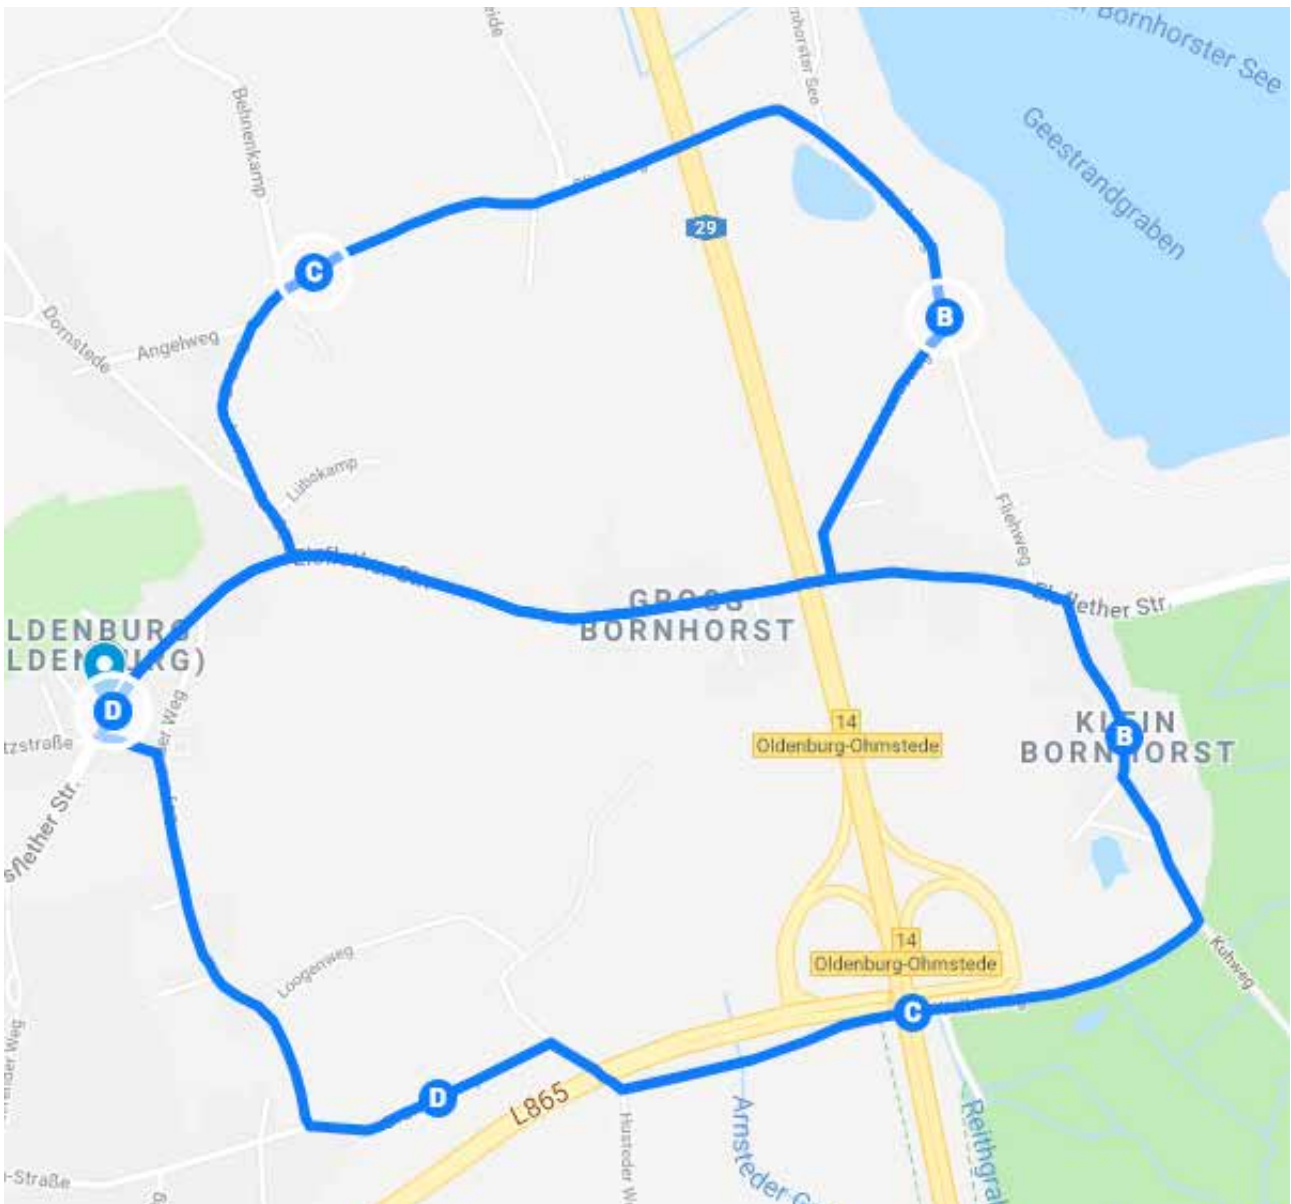

C.U.P.
catering & eventagentur

WIR  GRÜNKOHL

Bollerwagentouren zum Müggenkrug 1

[Karte bei Google Maps ansehen](#)

C.U.P.
catering & eventagentur

WIR ♥ GRÜNKOHL

Bollerwagentouren zum Müggenkrug 2

[Karte bei Google Maps ansehen](#)

C.U.P.
catering & eventagentur

WIR ♥ GRÜNKOHL

Bollerwagentour: von der Innenstadt Oldenburg zum Müggenkrug

[Karte bei Google Maps ansehen](#)

C.U.P.
catering & eventagentur

WIR  GRÜNKOHL

Bollerwagentour: vom Bahnhof Oldenburg zum Müggenkrug

[Karte bei Google Maps ansehen](#)