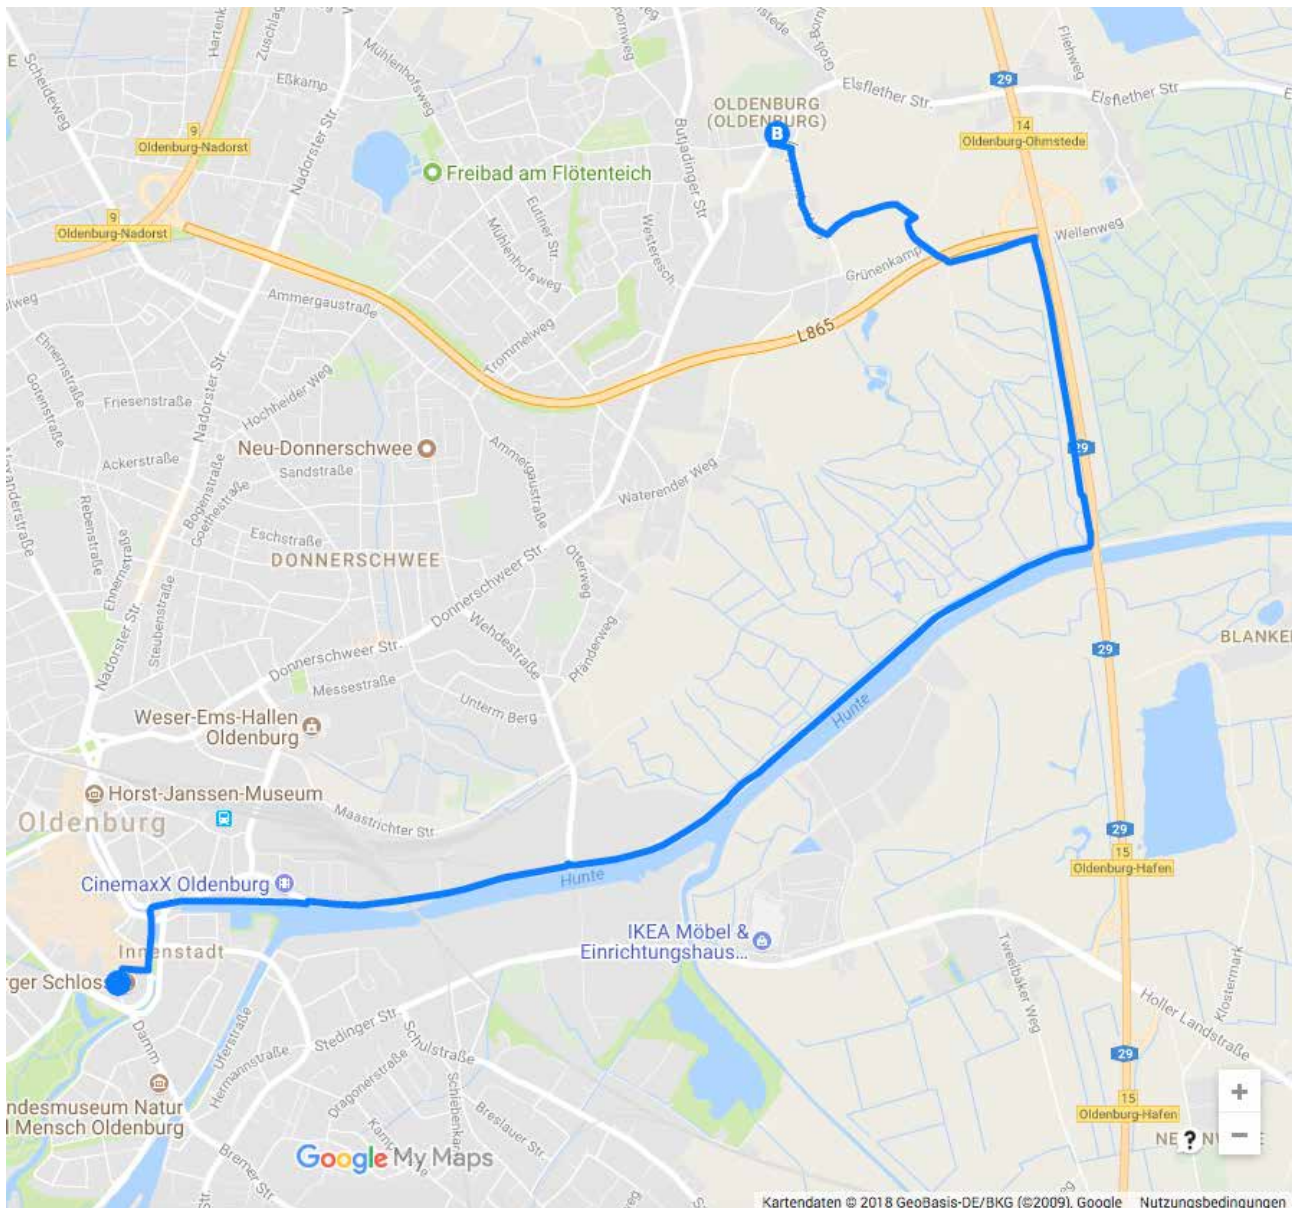

C.U.P.
catering & eventagentur

WIR  GRÜNKOHL

Bollerwagentouren zum Müggenkrug 1

[Karte bei Google Maps ansehen](#)

C.U.P.
catering & eventagentur

WIR ♥ GRÜNKOHL

Bollerwagentouren zum Müggenkrug 2

[Karte bei Google Maps ansehen](#)

C.U.P.
catering & eventagentur

WIR ♥ GRÜNKOHL

Bollerwagentour: von der Innenstadt Oldenburg zum Müggenkrug

[Karte bei Google Maps ansehen](#)

C.U.P.
catering & eventagentur

WIR  GRÜNKOHL

Bollerwagentour: vom Bahnhof Oldenburg zum Müggenkrug

[Karte bei Google Maps ansehen](#)