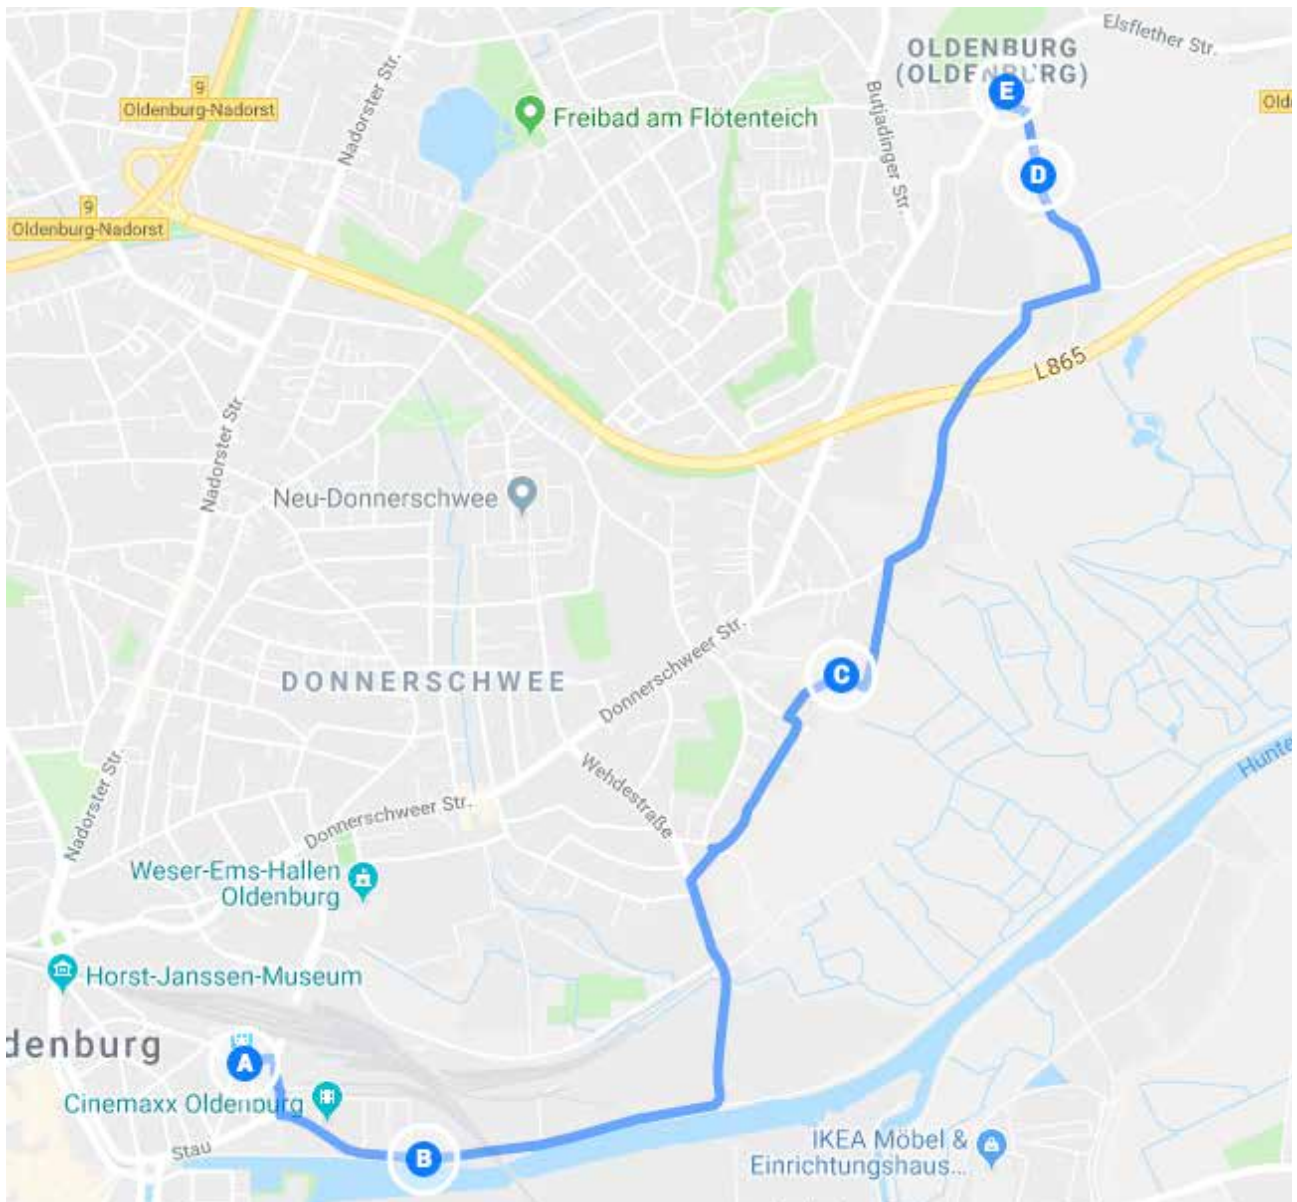

C.U.P.
catering & eventagentur

WIR ♥ GRÜNKOHL

Bollerwagentour: von der Innenstadt Oldenburg zum Müggenkrug

[Karte bei Google Maps ansehen](#)

C.U.P.
catering & eventagentur

WIR  GRÜNKOHL

Bollerwagentour: vom Bahnhof Oldenburg zum Müggenkrug

[Karte bei Google Maps ansehen](#)