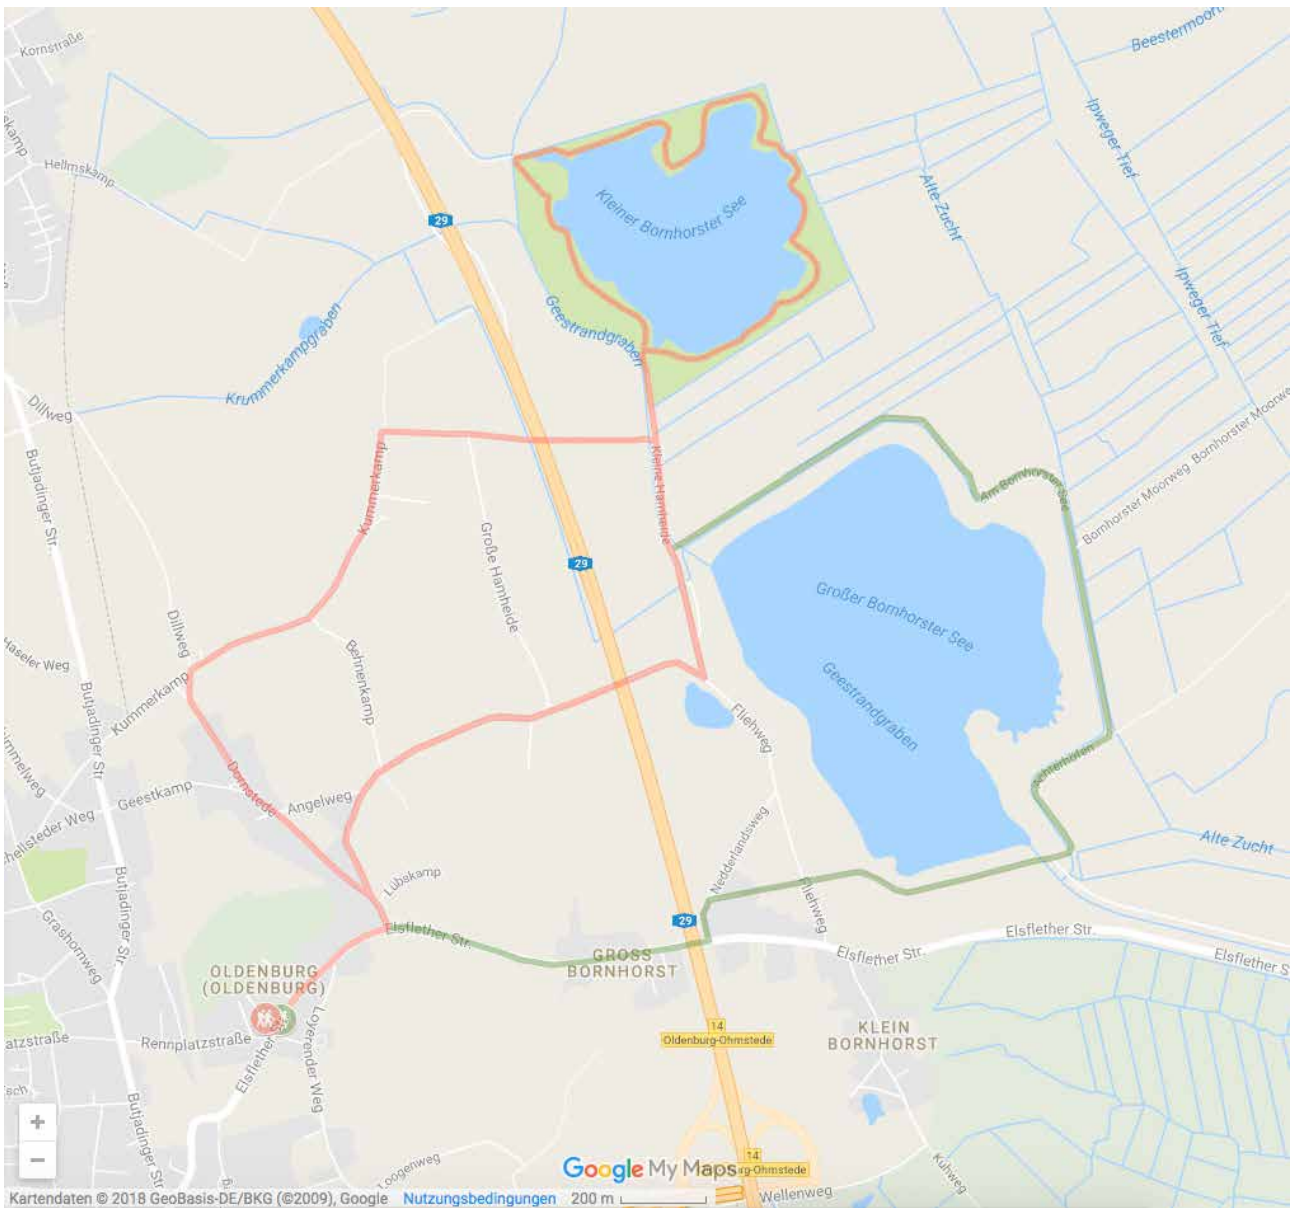

C.U.P.
catering & eventagentur

WIR  GRÜNKOHL

Bollerwagentouren zum Müggenkrug 1

[Karte bei Google Maps ansehen](#)

C.U.P.
catering & eventagentur

WIR ♥ GRÜNKOHL

Bollerwagentouren zum Müggenkrug 2

[Karte bei Google Maps ansehen](#)

C.U.P.
catering & eventagentur

WIR ♥ GRÜNKOHL

Bollerwagentour: von der Innenstadt Oldenburg zum Müggenkrug

[Karte bei Google Maps ansehen](#)

C.U.P.
catering & eventagentur

WIR  GRÜNKOHL

Bollerwagentour: vom Bahnhof Oldenburg zum Müggenkrug

[Karte bei Google Maps ansehen](#)