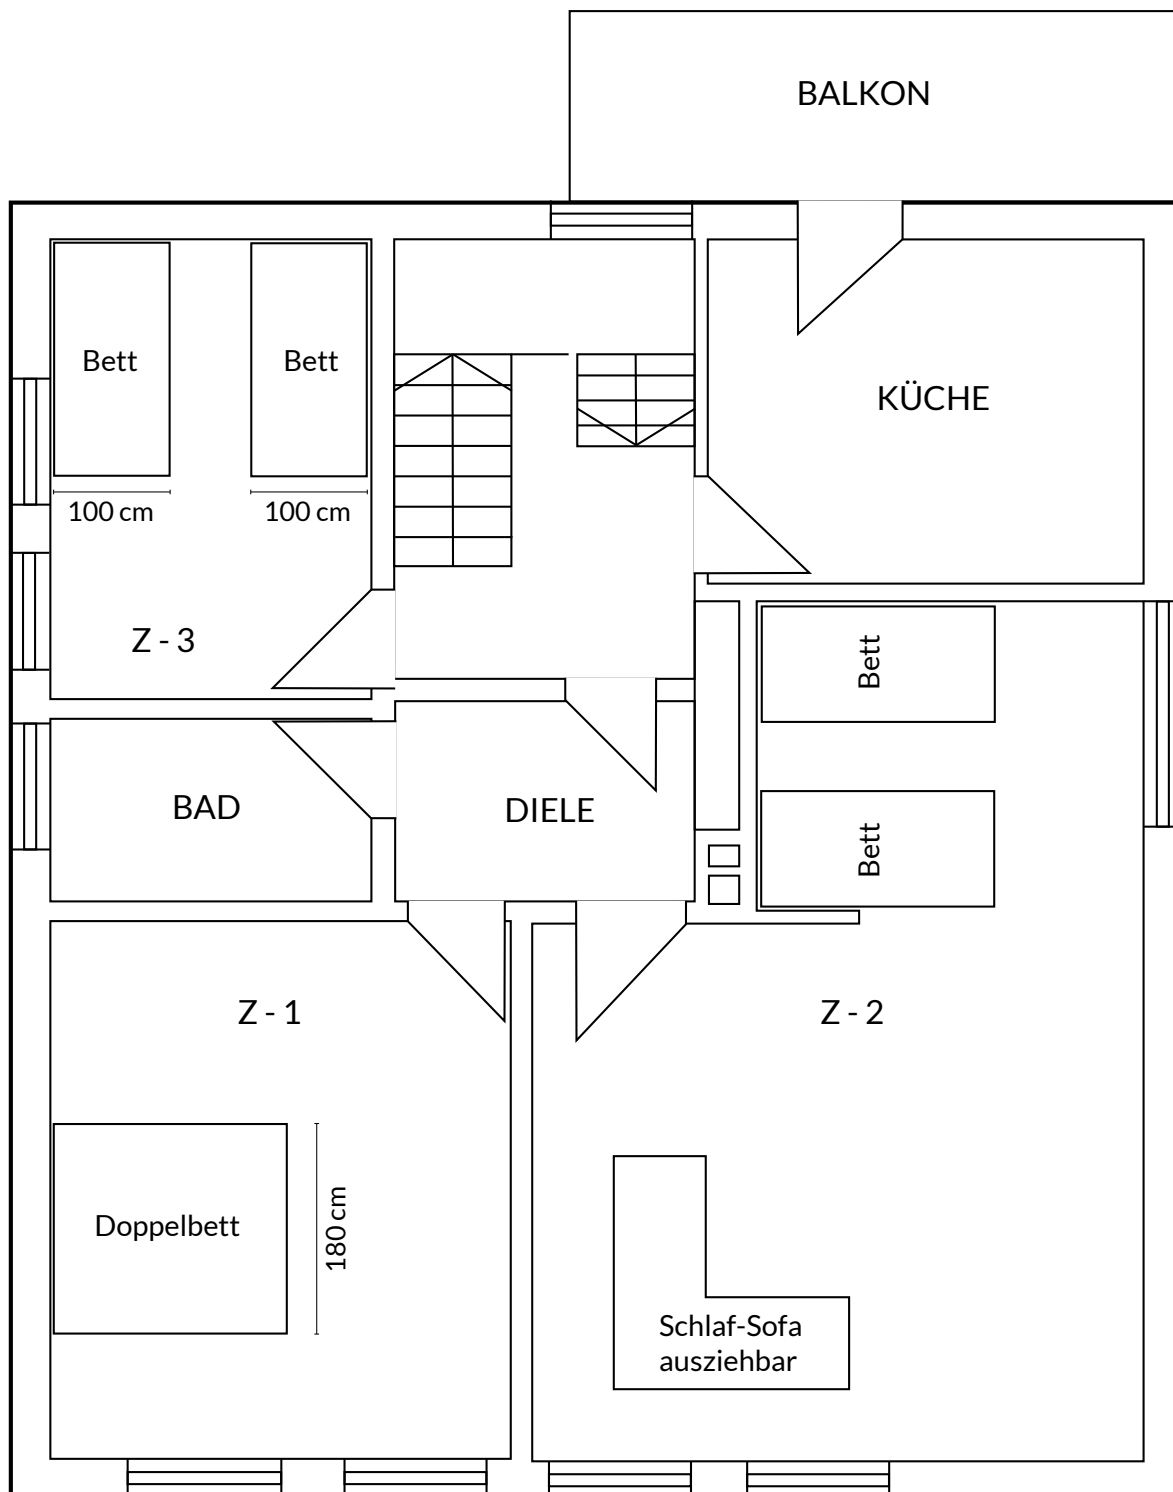

MONTEUR-WOHNUNG 1

1. Obergeschoss / Gesamtfläche: 100 m²

1 Zweibett-Zimmer

1 Doppel-Zimmer

1 Zwei-/Drei-Bett-Zimmer

10,0 m

MONTEUR-WOHNUNG 2

Dachgeschoss / Gesamtfläche: 80 m²

1 Einzel-Zimmer

2 Doppel-Zimmer

10,0 m

ANFAHRT ÜBER DIE A 29:

Ausfahrt Oldenburg-Ohmstede abfahren,
 Richtung Oldenburg-Ohmstede/Elsfleth/Berne fahren,
 rechts abbiegen auf L865, Ausfahrt Richtung Elsfleth/Berne,
 rechts abbiegen auf Donnerschweer Straße,
 weiter auf Elsflether Straße,
 das Gebäude befindet sich auf der rechten Seite auf der Ecke zur Rennplatzstraße.