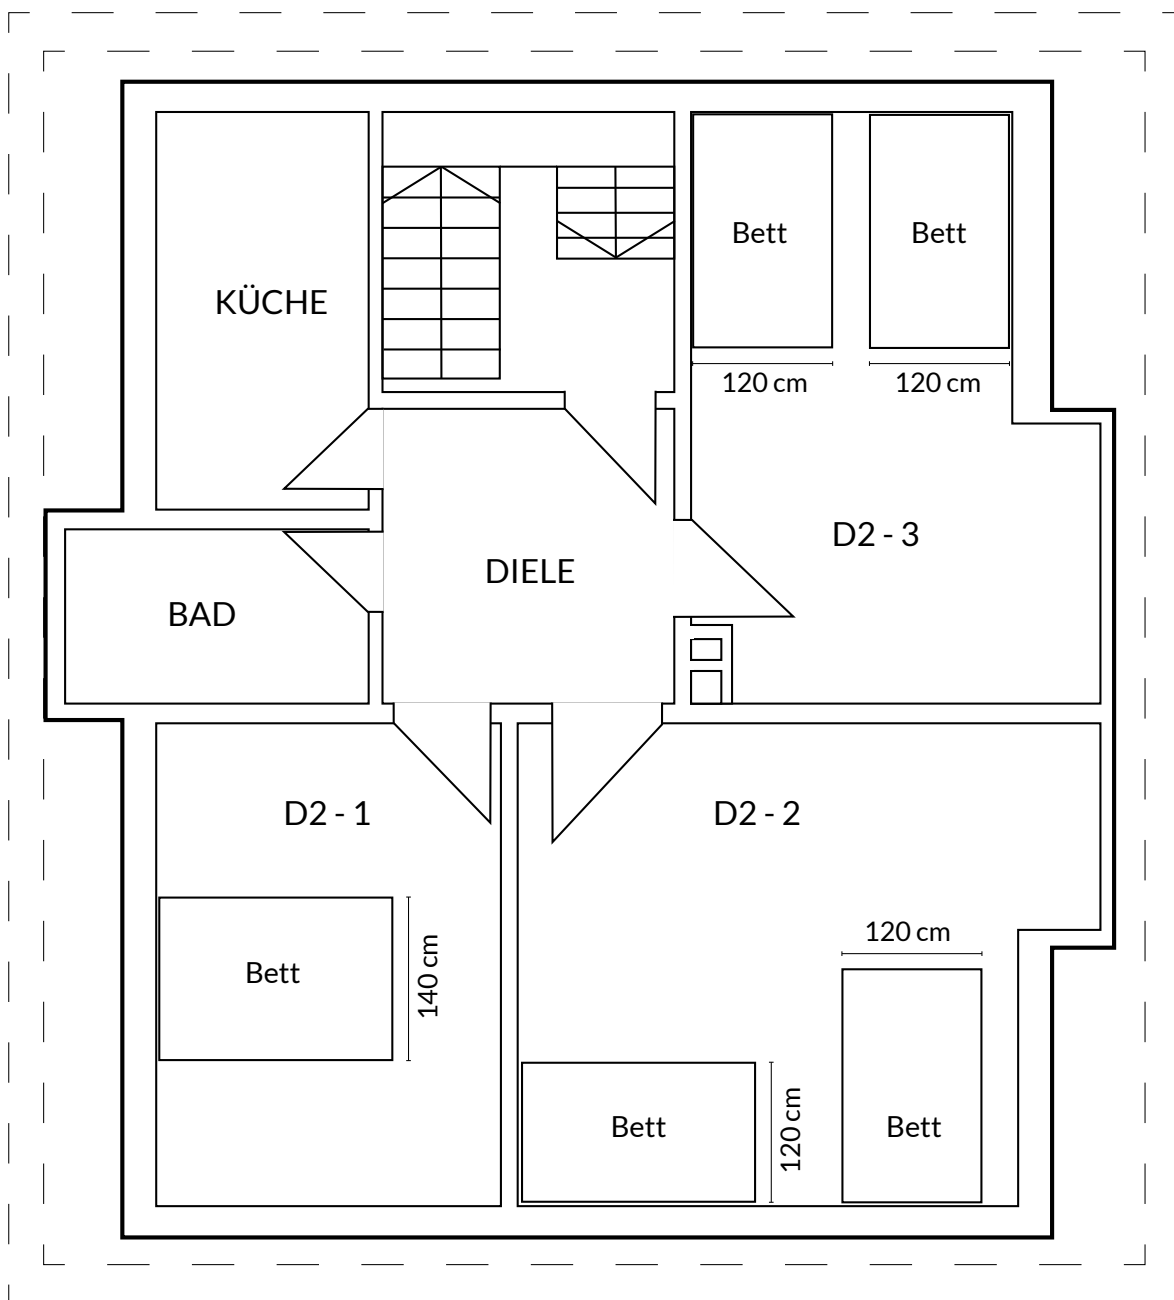

MONTEUR-WOHNUNG 1

1. Obergeschoss / Gesamtfläche: 100 m²

1 Zweibett-Zimmer

1 Doppel-Zimmer

1 Zwei-/Drei-Bett-Zimmer

10,0 m

MONTEUR-WOHNUNG 2

Dachgeschoss / Gesamtfläche: 80 m²

1 Einzel-Zimmer

2 Doppel-Zimmer

10,0 m

ANFAHRT ÜBER DIE A 29:

Ausfahrt Oldenburg-Ohmstede abfahren,
 Richtung Oldenburg-Ohmstede/Elsfleth/Berne fahren,
 rechts abbiegen auf L865, Ausfahrt Richtung Elsfleth/Berne,
 rechts abbiegen auf Donnerschweer Straße,
 weiter auf Elsflether Straße,
 das Gebäude befindet sich auf der rechten Seite auf der Ecke zur Rennplatzstraße.