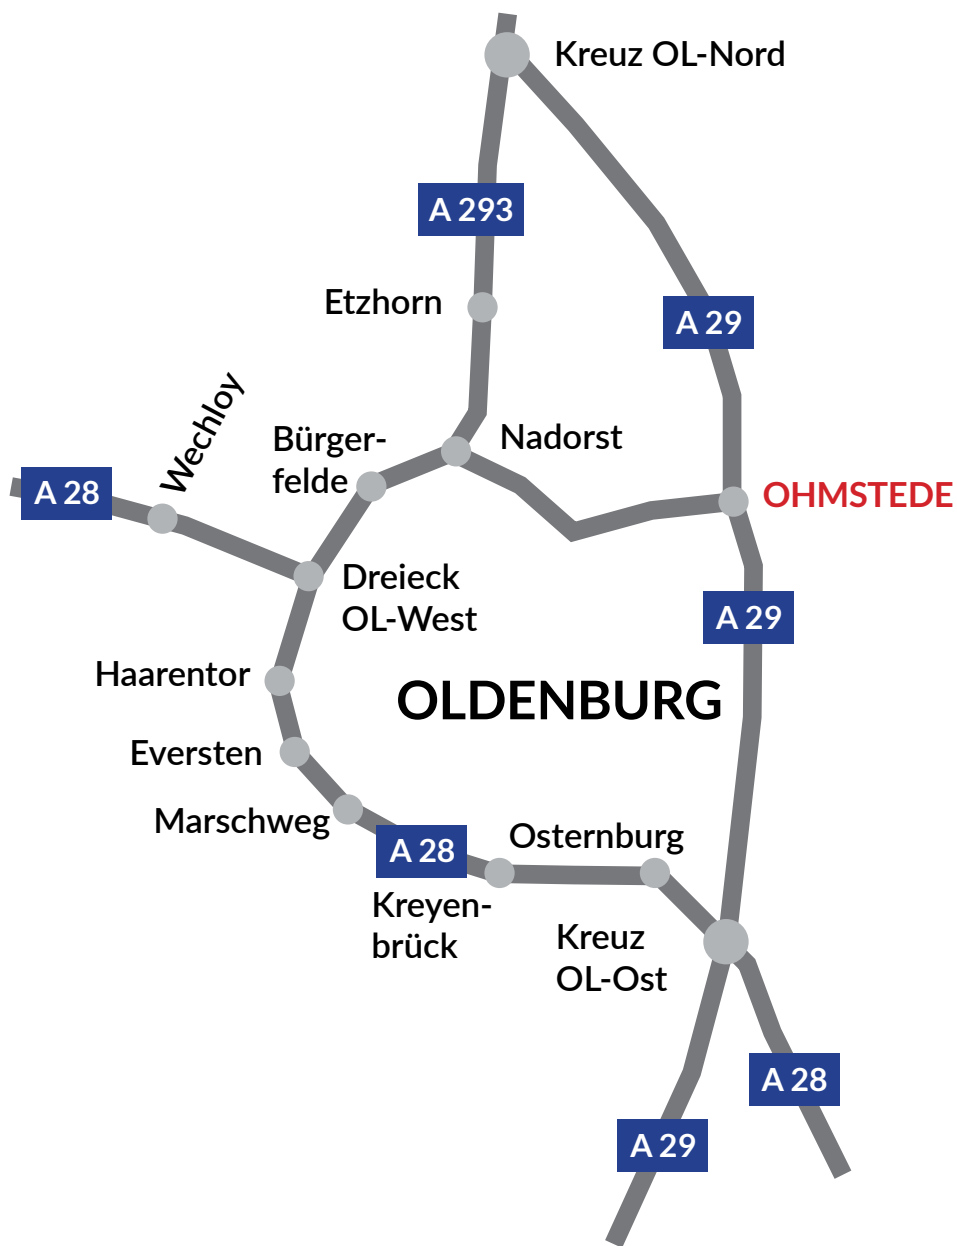

1 Einzel-Zimmer

2 Doppel-Zimmer

10,0 m

ANFAHRT ÜBER DIE A 29:

Ausfahrt Oldenburg-Ohmstede abfahren,
 Richtung Oldenburg-Ohmstede/Elsfleth/Berne fahren,
 rechts abbiegen auf L865, Ausfahrt Richtung Elsfleth/Berne,
 rechts abbiegen auf Donnerschweer Straße,
 weiter auf Elsflether Straße,
 das Gebäude befindet sich auf der rechten Seite auf der Ecke zur Rennplatzstraße.