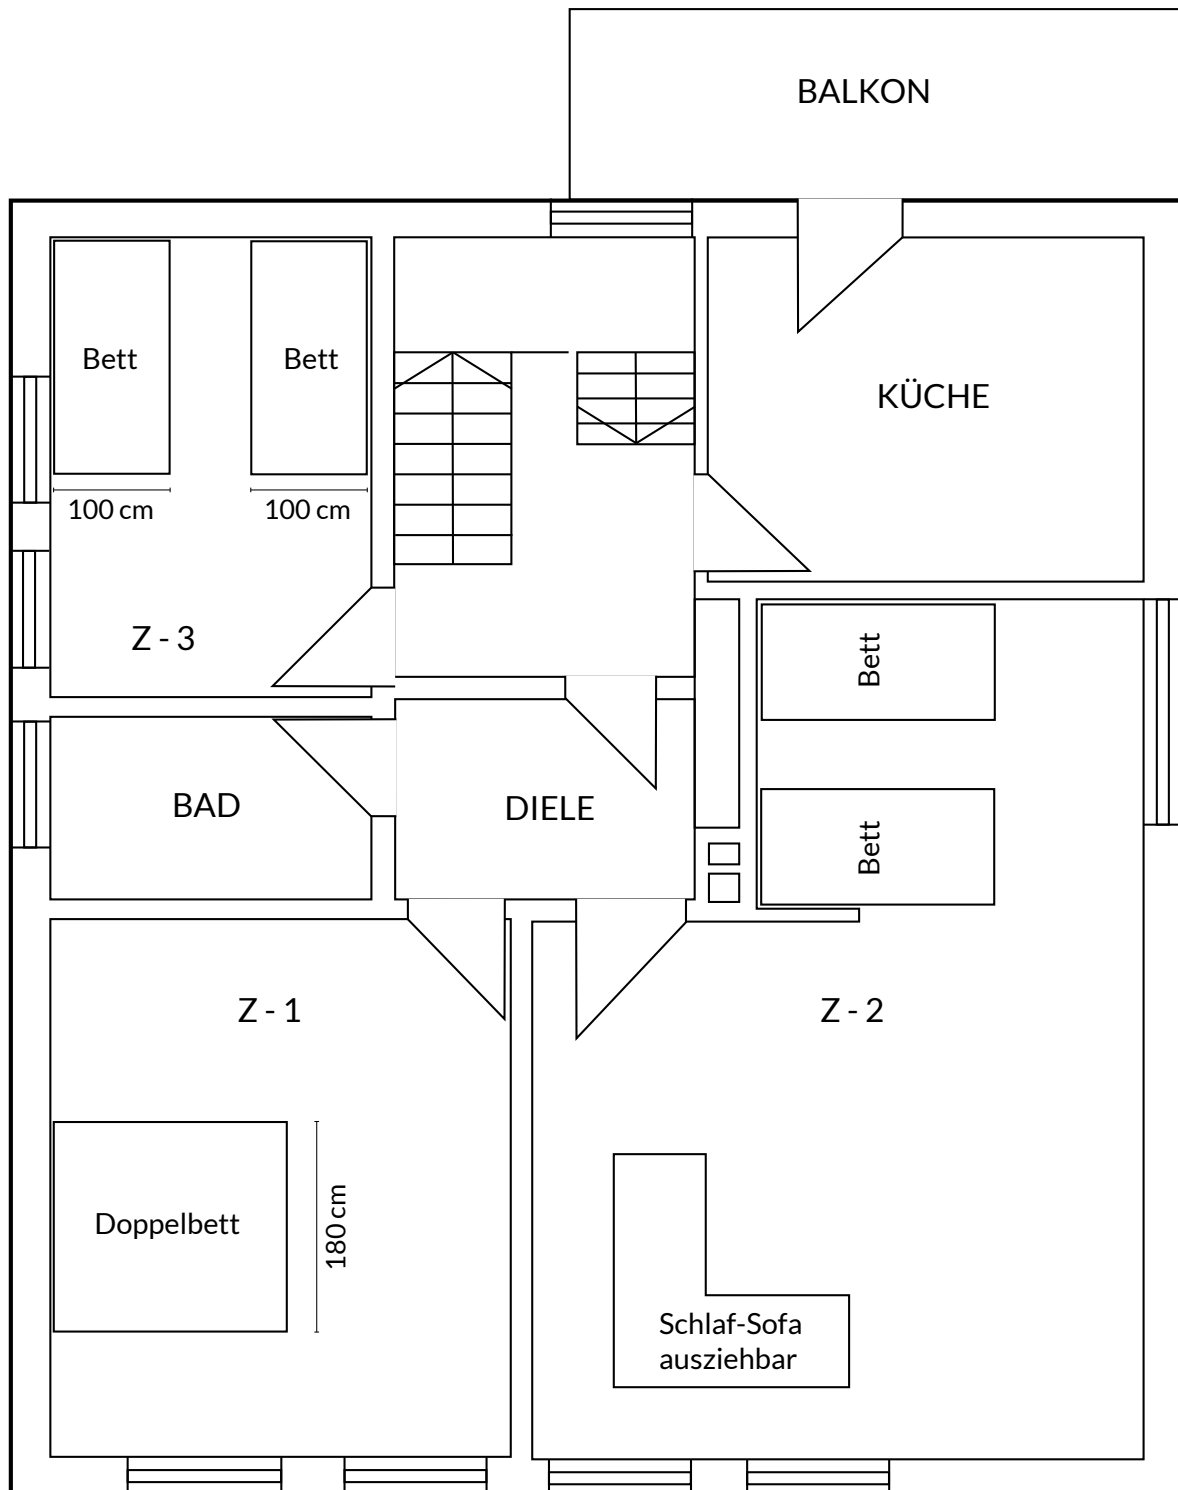

MONTEUR-WOHNUNG 1

1. Obergeschoss / Gesamtfläche: 100 m²

1 Zweibett-Zimmer

1 Doppel-Zimmer

1 Zwei-/Drei-Bett-Zimmer

10,0 m

MONTEUR-WOHNUNG 2

Dachgeschoss / Gesamtfläche: 80 m²