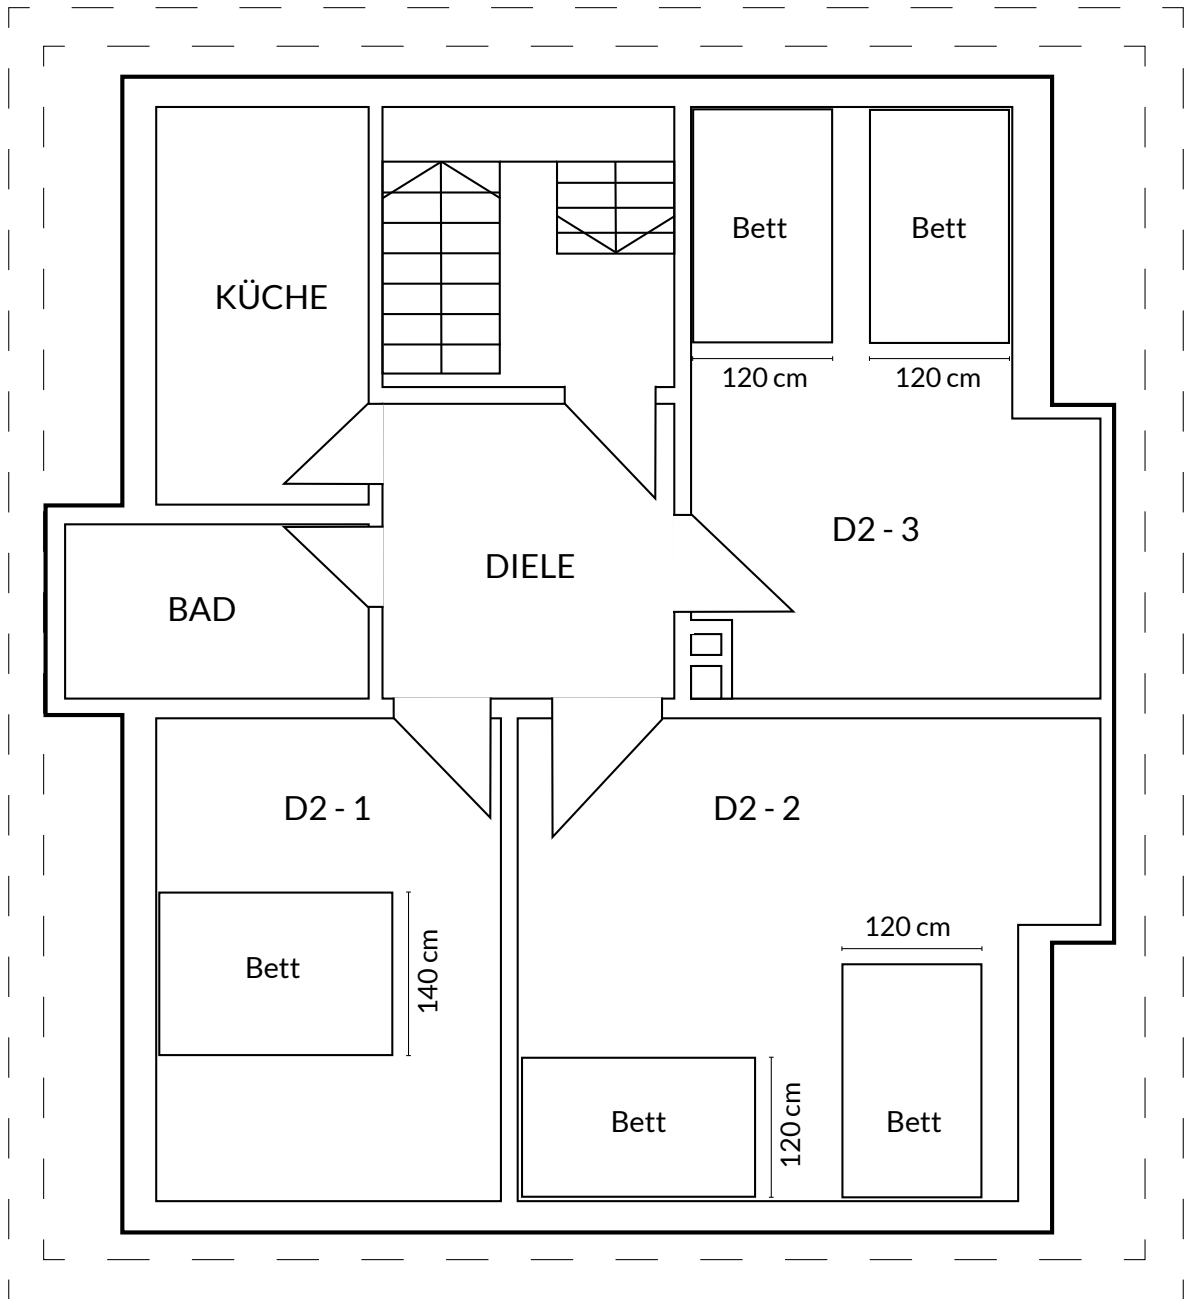

WOHNUNGEN / MONTEUR / OLDENBURG

Die beiden Wohnungen liegen ruhig und trotzdem in unmittelbarer Nähe des Autobahn-Ringes.
Die Wohnungen verfügen über 2 x Zwei-Bett-Zimmer und 1 Einzel- oder Doppelzimmer mit Doppelbett
(also 5-6 Übernachtungsmöglichkeiten)

MONTEUR-WOHNUNG 1

1. Obergeschoss / Gesamtfläche: 100 m²

1 Zweibett-Zimmer

1 Doppel-Zimmer

1 Zwei-/Drei-Bett-Zimmer

10,0 m

MONTEUR-WOHNUNG 2

Dachgeschoss / Gesamtfläche: 80 m²

- 1 Einzel-Zimmer
- 2 Doppel-Zimmer

10,0 m

ANFAHRT ÜBER DIE A 29:

Ausfahrt Oldenburg-Ohmstede abfahren,
 Richtung Oldenburg-Ohmstede/Elsfleth/Berne fahren,
 rechts abbiegen auf L865, Ausfahrt Richtung Elsfleth/Berne,
 rechts abbiegen auf Donnerschweer Straße,
 weiter auf Elsflether Straße,
 das Gebäude befindet sich auf der rechten Seite auf der Ecke zur Rennplatzstraße.