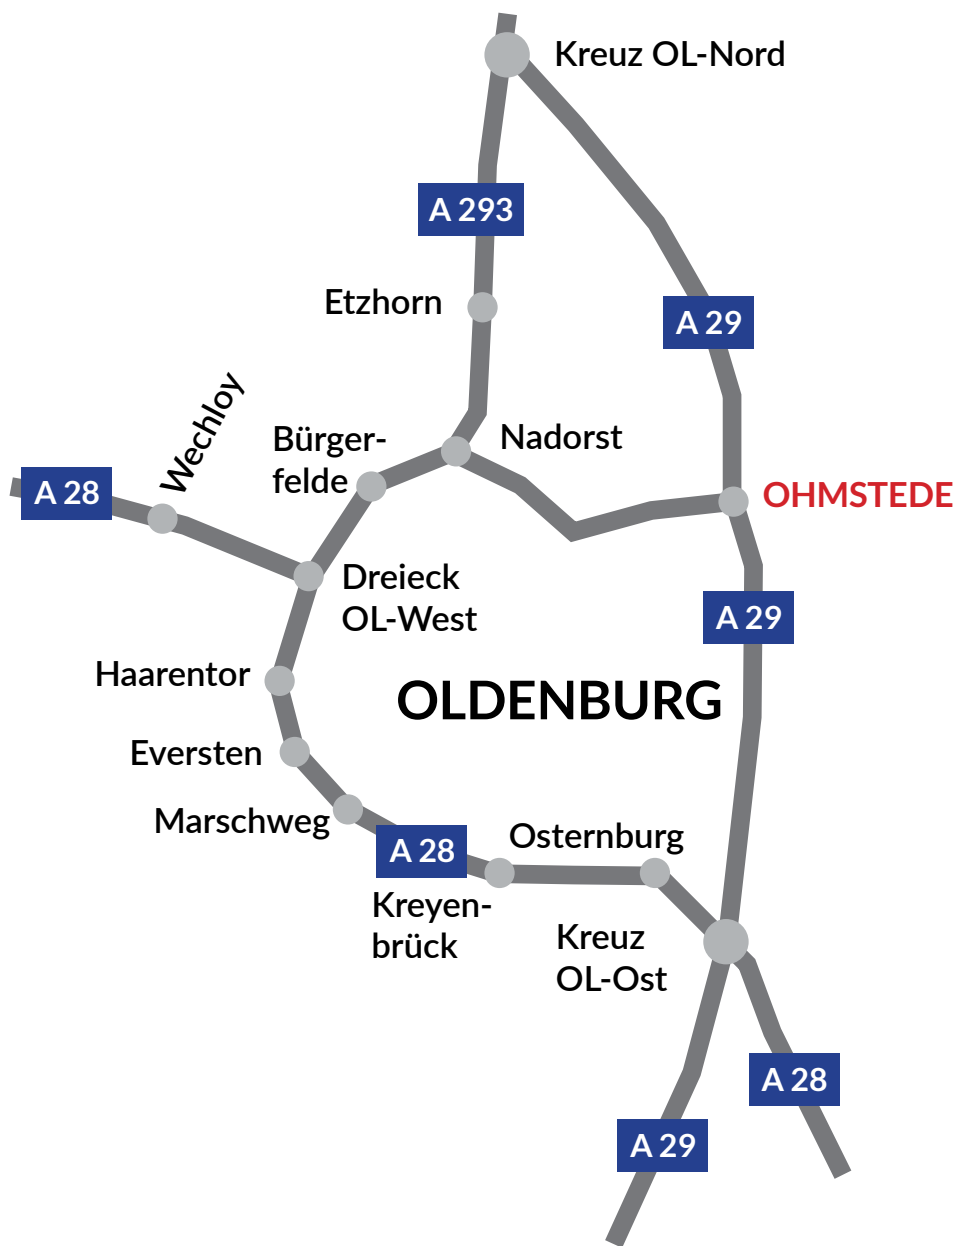

- 1 Einzel-Zimmer
- 2 Doppel-Zimmer

10,0 m

ANFAHRT ÜBER DIE A 29:

Ausfahrt Oldenburg-Ohmstede abfahren,
 Richtung Oldenburg-Ohmstede/Elsfleth/Berne fahren,
 rechts abbiegen auf L865, Ausfahrt Richtung Elsfleth/Berne,
 rechts abbiegen auf Donnerschweer Straße,
 weiter auf Elsflether Straße,
 das Gebäude befindet sich auf der rechten Seite auf der Ecke zur Rennplatzstraße.