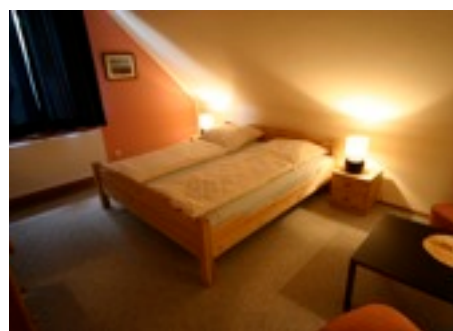

GESELLSCHAFTSHAUS MÜGGENKRUG

GASTRONOMIE & ÜBERNACHTUNG

6 DOPPELZIMMER

INKL. FRÜHSTÜCK, BAD / WC, FREIES INTERNET MIT IHREM LAPTOP

Anschrift

Elsflether Strasse 53
26125 Oldenburg
info@mueggenkrug.de
0441 - 3 12 03
kontakt@mueggenkrug.de

Der Müggenkrug

Unser Gesellschaftshaus ist in Ohmstede, dem nördlichen Stadtteil von Oldenburg gelegen und für seine Gastfreundschaft mit gutbürgerlicher deutscher Küche bekannt.

An 7 Tagen in der Woche sind wir für Sie da.

Unsere Leistungen

- Jedes Zimmer verfügt über ein Doppelbett, eines davon hat zwei Einzelbetten
- Jedes Zimmer ist mit eigenem Bad mit Dusche und WC ausgestattet
- Frühstück ist im Preis inbegriffen
- Ein eigener Fernseher ist auf dem Zimmer vorhanden
- Internet mit Ihrem eigenen Laptop und WLAN ist umsonst
- Eines der Doppelzimmer hat ein Extra-Schlafraum für z.B. ein Kind und ist daher für drei Personen ausgelegt
- Der Preis: Pro Person und Übernachtung inkl. Frühstück 39 € inkl. MwSt oder als Doppelzimmer für 66 €.

Der Gasthof in Ohmstede

Der Müggenkrug bietet in seinen Räumen vielfältige Möglichkeiten Ihre Veranstaltung erfolgreich durchzuführen.

Das Haus hat fünf Gästerräume für Gesellschaften von 12 Personen bis 250 Personen. Ob Hochzeit, Jubiläen oder Betriebsfeiern verschiedenster Größe, die Räume können flexibel genutzt werden.

Steht Ihnen der Sinn nach Kegeln, so finden Sie bei uns eine Anlage für Gruppen bis zu 15 Personen.

Unser Küche bietet abwechselnd zur Jahreszeit neben der Standard-Karte Wildessen, Grünkohl und Spargel an.

Frau Metscher und Team helfen Ihnen bei der Planung und Ausgestaltung Ihres Vorhabens und freuen sich über Ihren Anruf.

PREISE: DZ FÜR 66 €, EZ FÜR 39 € INKL. FRÜHSTÜCK (AB 1.1.2011, GÜLTIG BIS 31.12.2011)

CHECK-IN / OUT: 22.00 UHR - 11.00 UHR

NUR BARZAHLUNG. KEINE EC- ODER KREDITKARTEN.

BITTE BENACHRICHTIGEN SIE UNS TELEFONISCH, SOLLTEN SIE SPÄTER ANREISEN.